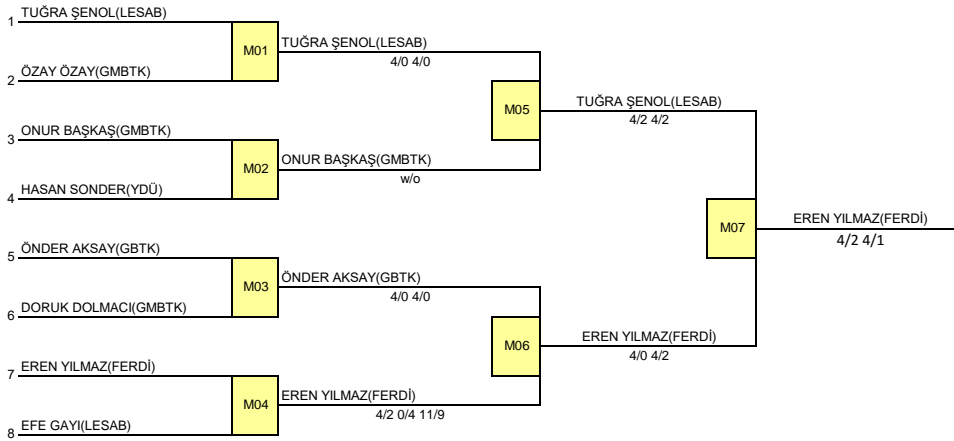

KUZEY KIBRIS TENİS FEDERASYONU
PUANLI KKTF 9-10 YAŞ TURNUVASI-4
3-8 TEMMUZ 2017
9 YAŞ ERKEKLER 3-4 LER FİKSTÜRÜ