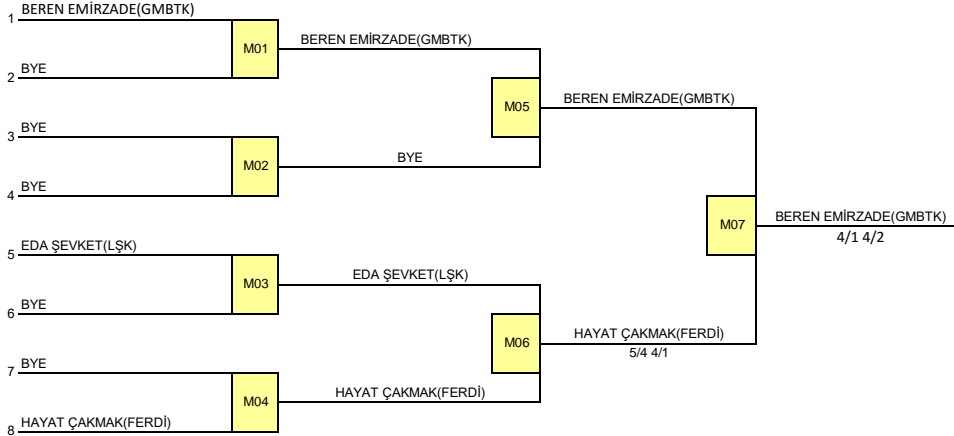

KUZEY KIBRIS TENİS FEDERASYONU
PUANLI KKTf 9-10 YAŞ TURNUVASI-4
3-8 TEMMUZ 2017
10 YAŞ KIZLAR 3-4 LER FİKSTÜRÜ