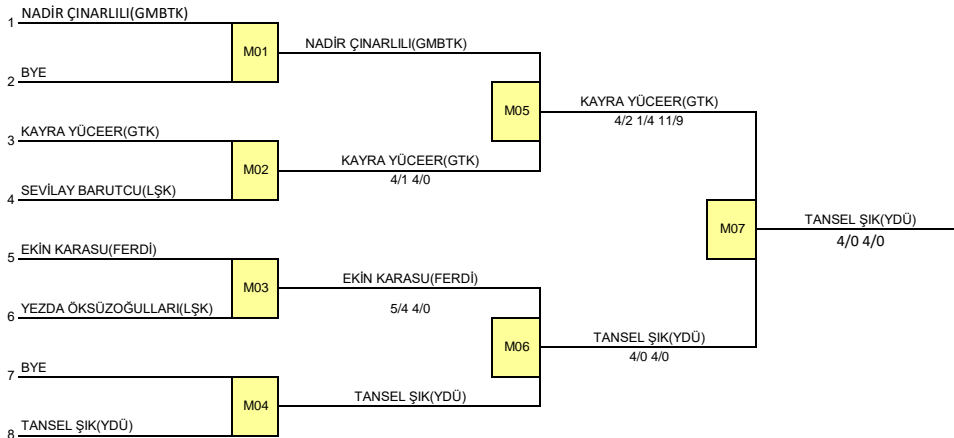

KUZAY KIBRIS TENİS FEDERASYONU  
PUANLI KKTF 9-10 YAŞ TURNUVASI-4  
3-8 TEMMUZ 2017  
9 YAŞ ERKEKLER BEYAZ GRUP 1-2 LER FİKSTÜRÜ

**KUZEY KIBRIS TENİS FEDERASYONU**  
**PUANLI KKTF 9-10 YAŞ TURNUVASI-4**  
**3-8 TEMMUZ 2017**  
**9 YAŞ ERKEKLER KIRMIZI GRUP 1-2 LER FİKSTÜRÜ**

**KUZEY KIBRIS TENİS FEDERASYONU**  
**PUANLI KKTF 9-10 YAŞ TURNUVASI-4**  
**3-8 TEMMUZ 2017**  
**9 YAŞ ERKEKLER 3-4 LER FİKSTÜRÜ**

**KUZEY KIBRIS TENİS FEDERASYONU**  
**PUANLI KKTF 9-10 YAŞ TURNUVASI-4**  
**3-8 TEMMUZ 2017**  
**10 YAŞ KIZLAR 1-2 LER FİKSTÜRÜ**