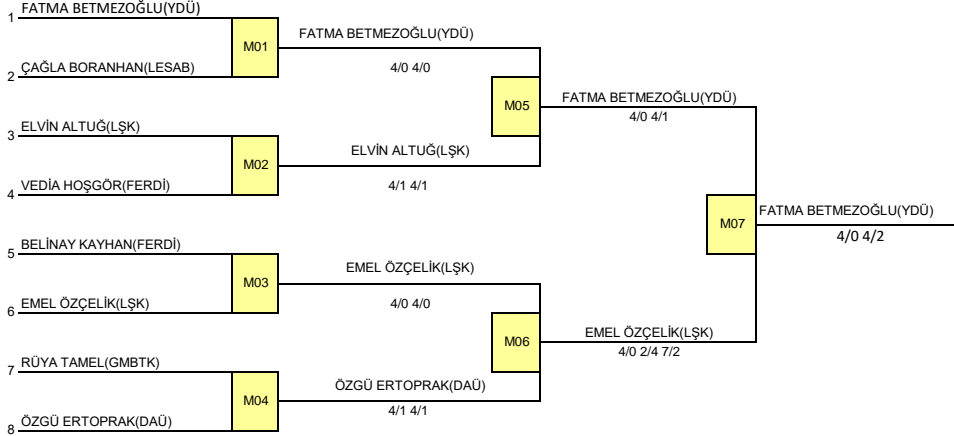

KUZAY KIBRIS TENİS FEDERASYONU
PUANLI KKTF 9-10 YAŞ TURNUVASI-4
3-8 TEMMUZ 2017
9 YAŞ KIZLAR 3-4 LER FİKSTÜRÜ