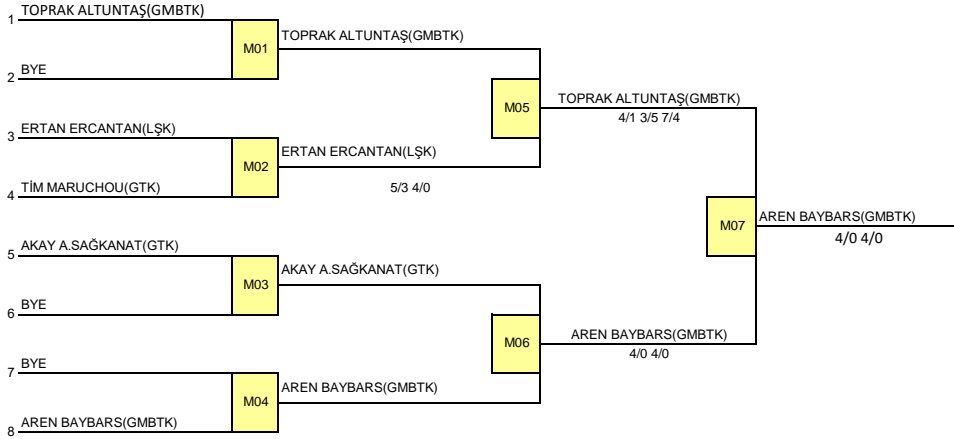

KUZAY KIBRIS TENİS FEDERASYONU  
PUANLI KKTF 9-10 YAŞ TURNUVASI-4  
3-8 TEMMUZ 2017  
9 YAŞ KIZLAR 1-2 LER FİKSTÜRÜ

KUZAY KIBRIS TENİS FEDERASYONU  
PUANLI KKTF 9-10 YAŞ TURNUVASI-4  
3-8 TEMMUZ 2017  
9 YAŞ KIZLAR 3-4 LER FİKSTÜRÜ

KUZAY KIBRIS TENİS FEDERASYONU  
PUANLI KKTF 9-10 YAŞ TURNUVASI-4  
3-8 TEMMUZ 2017  
9 YAŞ ERKEKLER BEYAZ GRUP 1-2 LER FİKSTÜRÜ

**KUZEY KIBRIS TENİS FEDERASYONU**  
**PUANLI KKTF 9-10 YAŞ TURNUVASI-4**  
**3-8 TEMMUZ 2017**  
**9 YAŞ ERKEKLER KIRMIZI GRUP 1-2 LER FİKSTÜRÜ**