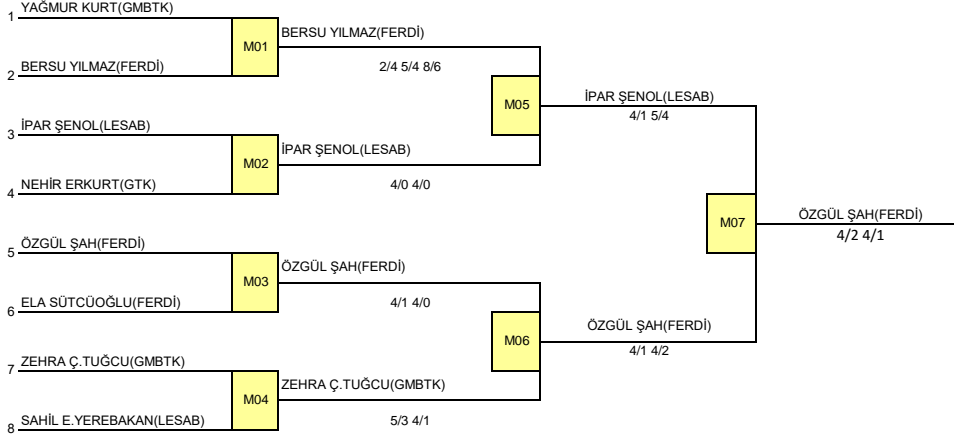

KUZAY KIBRIS TENİS FEDERASYONU
PUANLI KKTF 9-10 YAŞ TURNUVASI-4
3-8 TEMMUZ 2017
9 YAŞ KIZLAR 1-2 LER FİKSTÜRÜ