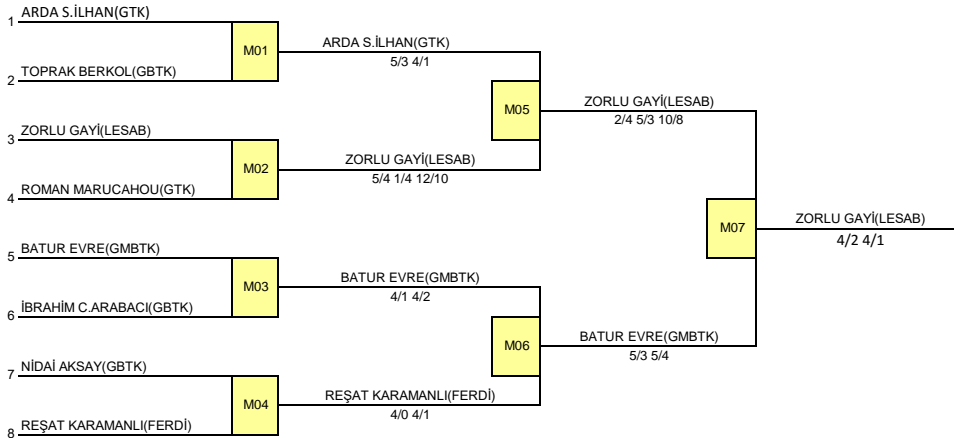

KUZAY KIBRIS TENİS FEDERASYONU  
PUANLI KKTF 9-10 YAŞ TURNUVASI-4  
3-8 TEMMUZ 2017  
9 YAŞ ERKEKLER BEYAZ GRUP 1-2 LER FİKSTÜRÜ

**KUZEY KIBRIS TENİS FEDERASYONU**  
**PUANLI KKTF 9-10 YAŞ TURNUVASI-4**  
**3-8 TEMMUZ 2017**  
**9 YAŞ ERKEKLER KIRMIZI GRUP 1-2 LER FİKSTÜRÜ**

**KUZEY KIBRIS TENİS FEDERASYONU**  
**PUANLI KKTF 9-10 YAŞ TURNUVASI-4**  
**3-8 TEMMUZ 2017**  
**9 YAŞ ERKEKLER 3-4 LER FİKSTÜRÜ**

**KUZEY KIBRIS TENİS FEDERASYONU**  
**PUANLI KKTF 9-10 YAŞ TURNUVASI-4**  
**3-8 TEMMUZ 2017**  
**10 YAŞ KIZLAR 1-2 LER FİKSTÜRÜ**

**KUZEY KIBRIS TENİS FEDERASYONU**  
**PUANLI KKTf 9-10 YAŞ TURNUVASI-4**  
**3-8 TEMMUZ 2017**  
**10 YAŞ KIZLAR 3-4 LER FİKSTÜRÜ**

**KUZEY KIBRIS TENİS FEDERASYONU**  
**PUANLI KKTf 9-10 YAŞ TURNUVASI-4**  
**3-8 TEMMUZ 2017**  
**10 YAŞ ERKEKLER 1-2 LER FİKSTÜRÜ**