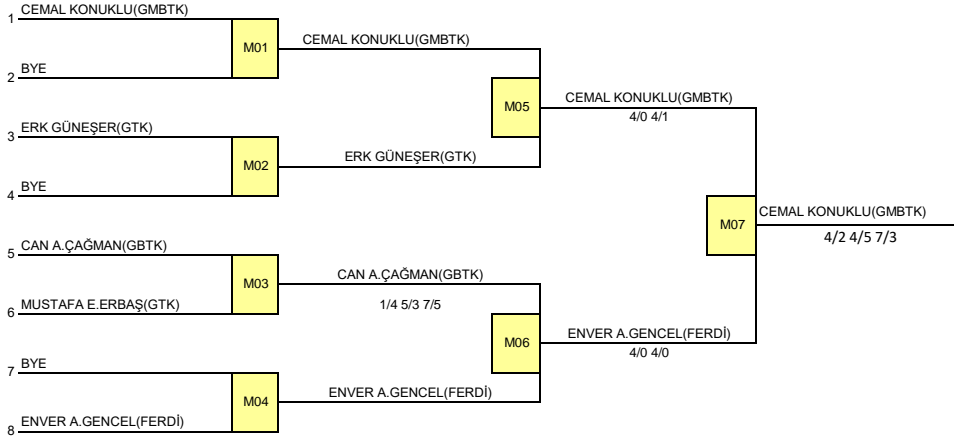

KUZAY KIBRIS TENİS FEDERASYONU
PUANLI KKTF 9-10 YAŞ TURNUVASI-4
3-8 TEMMUZ 2017
9 YAŞ ERKEKLER BEYAZ GRUP 1-2 LER FİKSTÜRÜ